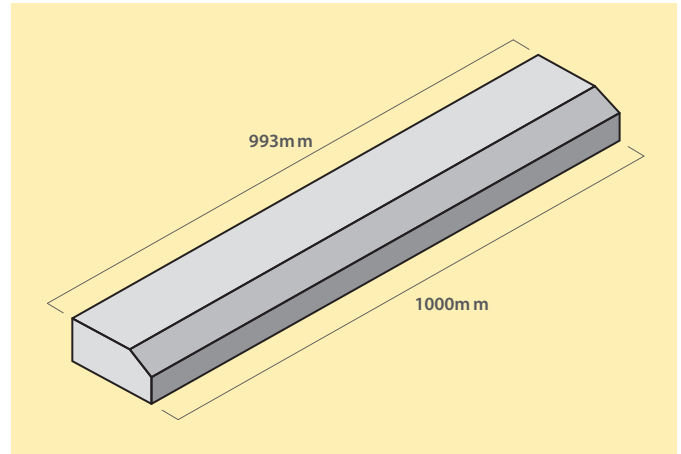

DADO RAIL

CODE	SIZE	PER PALLET	WEIGHT
A	1000 x 180 x 75	50	23kg

DADO RAIL

CODE	SIZE	PER PALLET	WEIGHT
A1	1500 x 170 x 120	20	34kg

BALCONY COPING

CODE	SIZE	PER PALLET	WEIGHT
B	1000 x 400 x 75	20	48,5kg

COLUMN CAP

CODE	SIZE	PER PALLET	WEIGHT
C	1040 x 740 x 75	5	63kg

COPING

CODE	SIZE	PER PALLET	WEIGHT
D	1000 x 150 x 50	80	18kg

COPING

CODE	SIZE	PER PALLET	WEIGHT
D1	1000 x 115 x 80	10	12kg

COLUMN COPING

CODE	SIZE	PER PALLET	WEIGHT
D2	800 x 800 x 85	5	130,6kg

PIER COPING

CODE	SIZE	PER PALLET	WEIGHT
D3	550 x 500 x 85	20	56,1kg

PIER COPING

CODE	SIZE	PER PALLET	WEIGHT
D4	800 x 500 x 85	10	81,6kg

PIER COPING

CODE	SIZE	PER PALLET	WEIGHT
D5	1200 x 500 x 100	5	144kg

PIER COPING