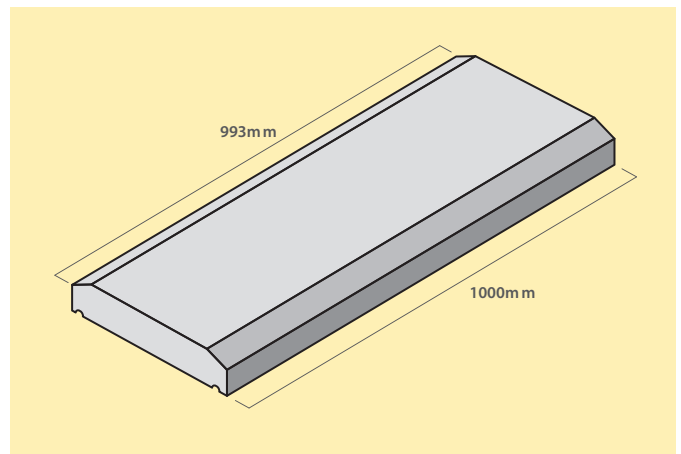

DADO RAIL

CODE	SIZE	PER PALLET	WEIGHT
A	1000 x 180 x 75	50	23kg

DADO RAIL

CODE	SIZE	PER PALLET	WEIGHT
A1	1500 x 170 x 120	20	34kg

BALCONY COPING

CODE	SIZE	PER PALLET	WEIGHT
B	1000 x 400 x 75	20	48,5kg

COLUMN CAP

CODE	SIZE	PER PALLET	WEIGHT
C	1040 x 740 x 75	5	63kg

COPING

CODE	SIZE	PER PALLET	WEIGHT
D	1000 x 150 x 50	80	18kg

COPING

CODE	SIZE	PER PALLET	WEIGHT
D1	1000 x 115 x 80	10	12kg

COLUMN COPING

CODE	SIZE	PER PALLET	WEIGHT
D2	800 x 800 x 85	5	130,6kg