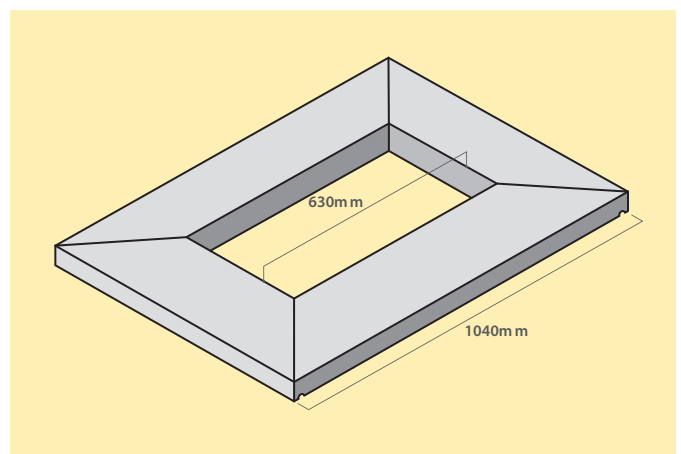

DADO RAIL

CODE	SIZE	PER PALLET	WEIGHT
A	1000 x 180 x 75	50	23kg

DADO RAIL

CODE	SIZE	PER PALLET	WEIGHT
A1	1500 x 170 x 120	20	34kg

BALCONY COPING

CODE	SIZE	PER PALLET	WEIGHT
B	1000 x 400 x 75	20	48,5kg

COLUMN CAP

CODE	SIZE	PER PALLET	WEIGHT
C	1040 x 740 x 75	5	63kg

COPING

CODE	SIZE	PER PALLET	WEIGHT
D	1000 x 150 x 50	80	18kg

COPING

CODE	SIZE	PER PALLET	WEIGHT
D1	1000 x 115 x 80	10	12kg

COLUMN COPING

CODE	SIZE	PER PALLET	WEIGHT
D2	800 x 800 x 85	5	130,6kg

PIER COPING

CODE	SIZE	PER PALLET	WEIGHT
D3	550 x 500 x 85	20	56,1kg

PIER COPING

CODE	SIZE	PER PALLET	WEIGHT
D4	800 x 500 x 85	10	81,6kg

PIER COPING

CODE	SIZE	PER PALLET	WEIGHT
D5	1200 x 500 x 100	5	144kg

PIER COPING

CODE	SIZE	PER PALLET	WEIGHT
D6	500 x 300 x 85	20	30,6kg

COPING

CODE	SIZE	PER PALLET	WEIGHT
E	1225 x 330 x 50	30	47,5kg

COPING

CODE	SIZE	PER PALLET	WEIGHT
F	1050 x 630 x 50	10	79kg

COPING

CODE	SIZE	PER PALLET	WEIGHT
F1	1050 x 220 x 50	40	29kg