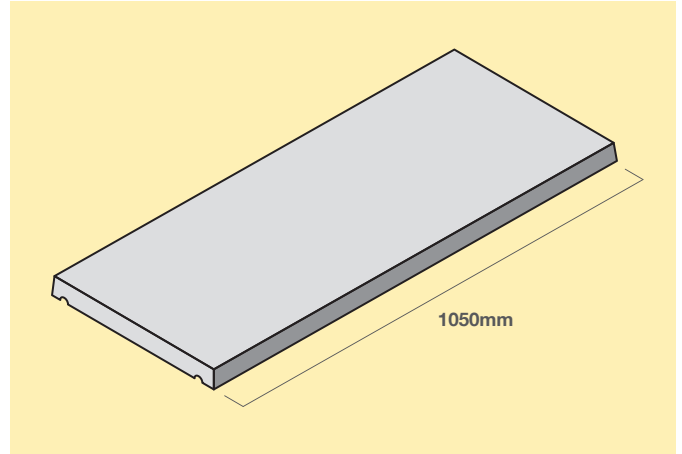

PIER COPING

CODE	SIZE	PER PALLET	WEIGHT
D3	550 x 500 x 85	20	56,1kg

PIER COPING

CODE	SIZE	PER PALLET	WEIGHT
D4	800 x 500 x 85	10	81,6kg

PIER COPING

CODE	SIZE	PER PALLET	WEIGHT
D5	1200 x 500 x 100	5	144kg

PIER COPING

CODE	SIZE	PER PALLET	WEIGHT
D6	500 x 300 x 85	20	30,6kg

COPING

CODE	SIZE	PER PALLET	WEIGHT
E	1225 x 330 x 50	30	47,5kg

COPING

CODE	SIZE	PER PALLET	WEIGHT
F	1050 x 630 x 50	10	79kg

COPING

CODE	SIZE	PER PALLET	WEIGHT
F1	1050 x 220 x 50	40	29kg