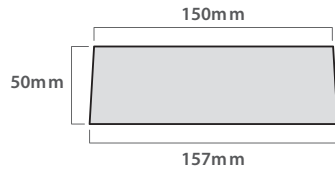

DADO RAIL

CODE	SIZE	PER PALLET	WEIGHT
A	1000 x 180 x 75	50	23kg

DADO RAIL

CODE	SIZE	PER PALLET	WEIGHT
A1	1500 x 170 x 120	20	34kg

BALCONY COPING

CODE	SIZE	PER PALLET	WEIGHT
B	1000 x 400 x 75	20	48,5kg

COLUMN CAP

CODE	SIZE	PER PALLET	WEIGHT
C	1040 x 740 x 75	5	63kg

COPING

CODE	SIZE	PER PALLET	WEIGHT
D	1000 x 150 x 50	80	18kg

COPING

CODE	SIZE	PER PALLET	WEIGHT
D1	1000 x 115 x 80	10	12kg

COLUMN COPING

CODE	SIZE	PER PALLET	WEIGHT
D2	800 x 800 x 85	5	130,6kg

PIER COPING

CODE	SIZE	PER PALLET	WEIGHT
D3	550 x 500 x 85	20	56,1kg

PIER COPING

CODE	SIZE	PER PALLET	WEIGHT
D4	800 x 500 x 85	10	81,6kg

PIER COPING

CODE	SIZE	PER PALLET	WEIGHT
D5	1200 x 500 x 100	5	144kg

PIER COPING

CODE	SIZE	PER PALLET	WEIGHT
D6	500 x 300 x 85	20	30,6kg

COPING

CODE	SIZE	PER PALLET	WEIGHT
E	1225 x 330 x 50	30	47,5kg

COPING

CODE	SIZE	PER PALLET	WEIGHT
F	1050 x 630 x 50	10	79kg

COPING

CODE	SIZE	PER PALLET	WEIGHT
F1	1050 x 220 x 50	40	29kg