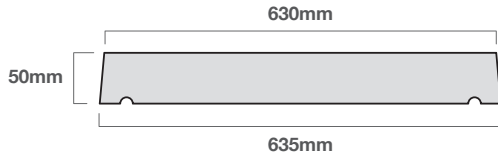

PIER COPING

CODE	SIZE	PER PALLET	WEIGHT
D3	550 x 500 x 85	20	56,1kg

PIER COPING

CODE	SIZE	PER PALLET	WEIGHT
D4	800 x 500 x 85	10	81,6kg

PIER COPING

CODE	SIZE	PER PALLET	WEIGHT
D5	1200 x 500 x 100	5	144kg

PIER COPING

CODE	SIZE	PER PALLET	WEIGHT
D6	500 x 300 x 85	20	30,6kg

COPING

CODE	SIZE	PER PALLET	WEIGHT
E	1225 x 330 x 50	30	47,5kg

COPING

CODE	SIZE	PER PALLET	WEIGHT
F	1050 x 630 x 50	10	79kg

COPING

CODE	SIZE	PER PALLET	WEIGHT
F1	1050 x 220 x 50	40	29kg