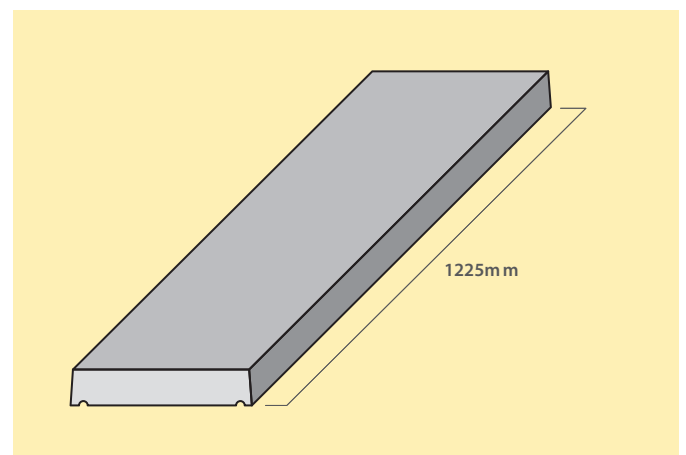

COPING

CODE	SIZE	PER PALLET	WEIGHT
E	1225 x 330 x 50	30	47,5kg