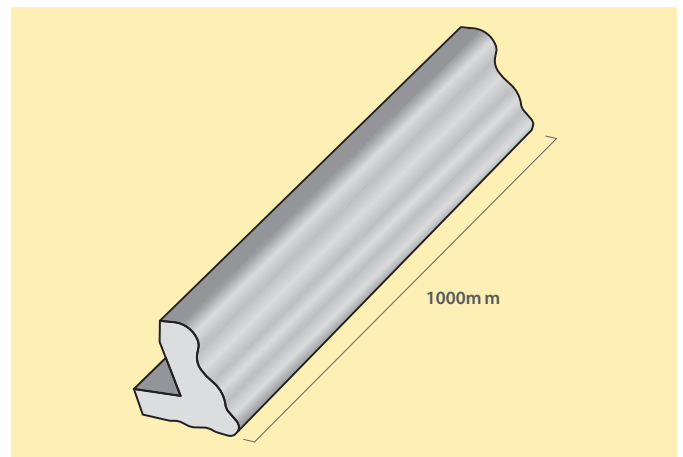

DADO RAIL

CODE	SIZE	PER PALLET	WEIGHT
A	1000 x 180 x 75	50	23kg

DADO RAIL

CODE	SIZE	PER PALLET	WEIGHT
A1	1500 x 170 x 120	20	34kg

BALCONY COPING

CODE	SIZE	PER PALLET	WEIGHT
B	1000 x 400 x 75	20	48,5kg

COLUMN CAP

CODE	SIZE	PER PALLET	WEIGHT
C	1040 x 740 x 75	5	63kg

COPING

CODE	SIZE	PER PALLET	WEIGHT
D	1000 x 150 x 50	80	18kg

COPING

CODE	SIZE	PER PALLET	WEIGHT
D1	1000 x 115 x 80	10	12kg

COLUMN COPING

CODE	SIZE	PER PALLET	WEIGHT
D2	800 x 800 x 85	5	130,6kg