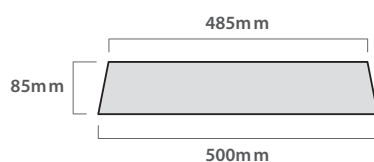

DADO RAIL

CODE	SIZE	PER PALLET	WEIGHT
A	1000 x 180 x 75	50	23kg

DADO RAIL

CODE	SIZE	PER PALLET	WEIGHT
A1	1500 x 170 x 120	20	34kg

BALCONY COPING

CODE	SIZE	PER PALLET	WEIGHT
B	1000 x 400 x 75	20	48,5kg

COLUMN CAP

CODE	SIZE	PER PALLET	WEIGHT
C	1040 x 740 x 75	5	63kg

COPING

CODE	SIZE	PER PALLET	WEIGHT
D	1000 x 150 x 50	80	18kg

COPING

CODE	SIZE	PER PALLET	WEIGHT
D1	1000 x 115 x 80	10	12kg

COLUMN COPING

CODE	SIZE	PER PALLET	WEIGHT
D2	800 x 800 x 85	5	130,6kg

PIER COPING

CODE	SIZE	PER PALLET	WEIGHT
D3	550 x 500 x 85	20	56,1kg

PIER COPING

CODE	SIZE	PER PALLET	WEIGHT
D4	800 x 500 x 85	10	81,6kg

PIER COPING

CODE	SIZE	PER PALLET	WEIGHT
D5	1200 x 500 x 100	5	144kg

PIER COPING