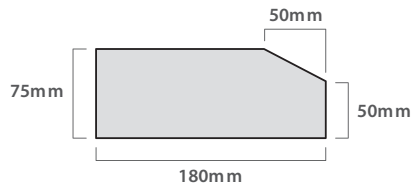

DADO RAIL

CODE	SIZE	PER PALLET	WEIGHT
A	1000 x 180 x 75	50	23kg

DADO RAIL

CODE	SIZE	PER PALLET	WEIGHT
A1	1500 x 170 x 120	20	34kg

BALCONY COPING

CODE	SIZE	PER PALLET	WEIGHT
B	1000 x 400 x 75	20	48,5kg

COLUMN CAP

CODE	SIZE	PER PALLET	WEIGHT
C	1040 x 740 x 75	5	63kg

COPING

CODE	SIZE	PER PALLET	WEIGHT
D	1000 x 150 x 50	80	18kg

COPING

CODE	SIZE	PER PALLET	WEIGHT
D1	1000 x 115 x 80	10	12kg

COLUMN COPING

CODE	SIZE	PER PALLET	WEIGHT
D2	800 x 800 x 85	5	130,6kg

PIER COPING

CODE	SIZE	PER PALLET	WEIGHT
D3	550 x 500 x 85	20	56,1kg

PIER COPING

CODE	SIZE	PER PALLET	WEIGHT
D4	800 x 500 x 85	10	81,6kg

PIER COPING

CODE	SIZE	PER PALLET	WEIGHT
D5	1200 x 500 x 100	5	144kg

PIER COPING

CODE	SIZE	PER PALLET	WEIGHT
D6	500 x 300 x 85	20	30,6kg

COPING

CODE	SIZE	PER PALLET	WEIGHT
E	1225 x 330 x 50	30	47,5kg

COPING

CODE	SIZE	PER PALLET	WEIGHT
F	1050 x 630 x 50	10	79kg

COPING

CODE	SIZE	PER PALLET	WEIGHT
F1	1050 x 220 x 50	40	29kg