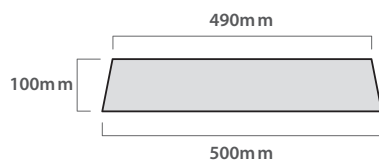

DADO RAIL

CODE	SIZE	PER PALLET	WEIGHT
A	1000 x 180 x 75	50	23kg

DADO RAIL

CODE	SIZE	PER PALLET	WEIGHT
A1	1500 x 170 x 120	20	34kg

BALCONY COPING

CODE	SIZE	PER PALLET	WEIGHT
B	1000 x 400 x 75	20	48,5kg

COLUMN CAP

CODE	SIZE	PER PALLET	WEIGHT
C	1040 x 740 x 75	5	63kg

COPING

CODE	SIZE	PER PALLET	WEIGHT
D	1000 x 150 x 50	80	18kg

COPING

CODE	SIZE	PER PALLET	WEIGHT
D1	1000 x 115 x 80	10	12kg

COLUMN COPING

CODE	SIZE	PER PALLET	WEIGHT
D2	800 x 800 x 85	5	130,6kg

PIER COPING

CODE	SIZE	PER PALLET	WEIGHT
D3	550 x 500 x 85	20	56,1kg

PIER COPING

CODE	SIZE	PER PALLET	WEIGHT
D4	800 x 500 x 85	10	81,6kg

PIER COPING

CODE	SIZE	PER PALLET	WEIGHT
D5	1200 x 500 x 100	5	144kg

PIER COPING

CODE	SIZE	PER PALLET	WEIGHT
D6	500 x 300 x 85	20	30,6kg

COPING

CODE	SIZE	PER PALLET	WEIGHT
E	1225 x 330 x 50	30	47,5kg

COPING

CODE	SIZE	PER PALLET	WEIGHT
F	1050 x 630 x 50	10	79kg

COPING

CODE	SIZE	PER PALLET	WEIGHT
F1	1050 x 220 x 50	40	29kg