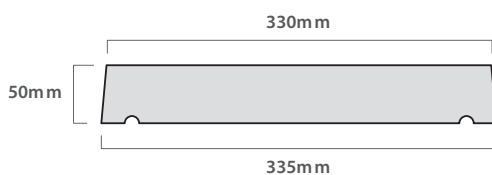

COPING

CODE	SIZE	PER PALLET	WEIGHT
E	1225 x 330 x 50	30	47,5kg