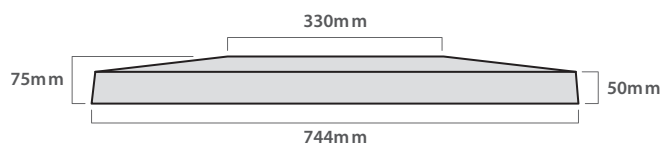

DADO RAIL

CODE	SIZE	PER PALLET	WEIGHT
A	1000 x 180 x 75	50	23kg

DADO RAIL

CODE	SIZE	PER PALLET	WEIGHT
A1	1500 x 170 x 120	20	34kg

BALCONY COPING

CODE	SIZE	PER PALLET	WEIGHT
B	1000 x 400 x 75	20	48,5kg

COLUMN CAP

CODE	SIZE	PER PALLET	WEIGHT
C	1040 x 740 x 75	5	63kg

COPING

CODE	SIZE	PER PALLET	WEIGHT
D	1000 x 150 x 50	80	18kg

COPING

CODE	SIZE	PER PALLET	WEIGHT
D1	1000 x 115 x 80	10	12kg

COLUMN COPING

CODE	SIZE	PER PALLET	WEIGHT
D2	800 x 800 x 85	5	130,6kg

PIER COPING

CODE	SIZE	PER PALLET	WEIGHT
D3	550 x 500 x 85	20	56,1kg

PIER COPING

CODE	SIZE	PER PALLET	WEIGHT
D4	800 x 500 x 85	10	81,6kg

PIER COPING

CODE	SIZE	PER PALLET	WEIGHT
D5	1200 x 500 x 100	5	144kg

PIER COPING

CODE	SIZE	PER PALLET	WEIGHT
D6	500 x 300 x 85	20	30,6kg

COPING

CODE	SIZE	PER PALLET	WEIGHT
E	1225 x 330 x 50	30	47,5kg

COPING

CODE	SIZE	PER PALLET	WEIGHT
F	1050 x 630 x 50	10	79kg

COPING

CODE	SIZE	PER PALLET	WEIGHT
F1	1050 x 220 x 50	40	29kg