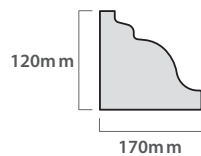

DADO RAIL

CODE	SIZE	PER PALLET	WEIGHT
A	1000 x 180 x 75	50	23kg

DADO RAIL

CODE	SIZE	PER PALLET	WEIGHT
A1	1500 x 170 x 120	20	34kg

BALCONY COPING

CODE	SIZE	PER PALLET	WEIGHT
B	1000 x 400 x 75	20	48,5kg

COLUMN CAP

CODE	SIZE	PER PALLET	WEIGHT
C	1040 x 740 x 75	5	63kg

COPING

CODE	SIZE	PER PALLET	WEIGHT
D	1000 x 150 x 50	80	18kg

COPING

CODE	SIZE	PER PALLET	WEIGHT
D1	1000 x 115 x 80	10	12kg

COLUMN COPING

CODE	SIZE	PER PALLET	WEIGHT
D2	800 x 800 x 85	5	130,6kg