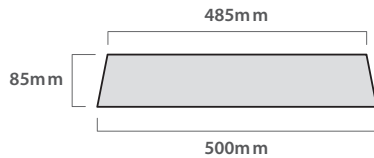

DADO RAIL

CODE	SIZE	PER PALLET	WEIGHT
A	1000 x 180 x 75	50	23kg

DADO RAIL

CODE	SIZE	PER PALLET	WEIGHT
A1	1500 x 170 x 120	20	34kg

BALCONY COPING

CODE	SIZE	PER PALLET	WEIGHT
B	1000 x 400 x 75	20	48,5kg

COLUMN CAP

CODE	SIZE	PER PALLET	WEIGHT
C	1040 x 740 x 75	5	63kg

COPING

CODE	SIZE	PER PALLET	WEIGHT
D	1000 x 150 x 50	80	18kg

COPING

CODE	SIZE	PER PALLET	WEIGHT
D1	1000 x 115 x 80	10	12kg

COLUMN COPING

CODE	SIZE	PER PALLET	WEIGHT
D2	800 x 800 x 85	5	130,6kg

PIER COPING

CODE	SIZE	PER PALLET	WEIGHT
D3	550 x 500 x 85	20	56,1kg

PIER COPING

CODE	SIZE	PER PALLET	WEIGHT
D4	800 x 500 x 85	10	81,6kg

PIER COPING

CODE	SIZE	PER PALLET	WEIGHT
D5	1200 x 500 x 100	5	144kg

PIER COPING