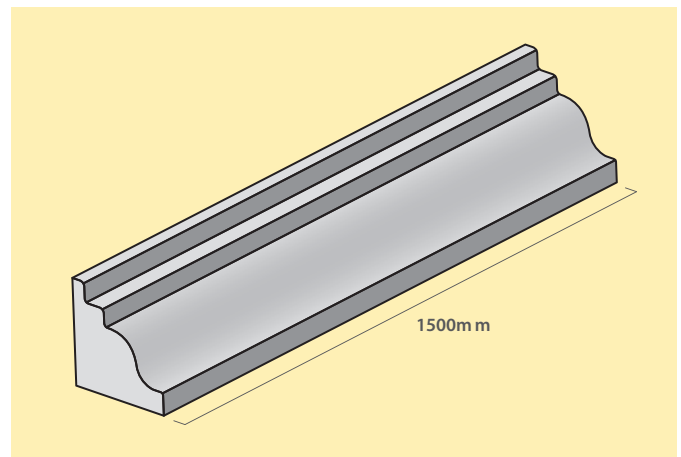

DADO RAIL

CODE	SIZE	PER PALLET	WEIGHT
A	1000 x 180 x 75	50	23kg

DADO RAIL

CODE	SIZE	PER PALLET	WEIGHT
A1	1500 x 170 x 120	20	34kg

BALCONY COPING

CODE	SIZE	PER PALLET	WEIGHT
B	1000 x 400 x 75	20	48,5kg

COLUMN CAP

CODE	SIZE	PER PALLET	WEIGHT
C	1040 x 740 x 75	5	63kg

COPING

CODE	SIZE	PER PALLET	WEIGHT
D	1000 x 150 x 50	80	18kg

COPING

CODE	SIZE	PER PALLET	WEIGHT
D1	1000 x 115 x 80	10	12kg

COLUMN COPING

CODE	SIZE	PER PALLET	WEIGHT
D2	800 x 800 x 85	5	130,6kg