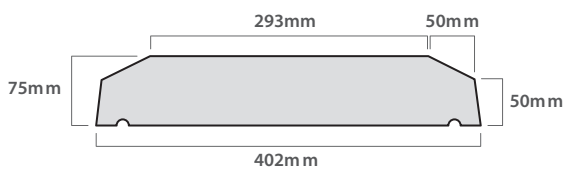

DADO RAIL

CODE	SIZE	PER PALLET	WEIGHT
A	1000 x 180 x 75	50	23kg

DADO RAIL

CODE	SIZE	PER PALLET	WEIGHT
A1	1500 x 170 x 120	20	34kg

BALCONY COPING

CODE	SIZE	PER PALLET	WEIGHT
B	1000 x 400 x 75	20	48,5kg

COLUMN CAP

CODE	SIZE	PER PALLET	WEIGHT
C	1040 x 740 x 75	5	63kg

COPING

CODE	SIZE	PER PALLET	WEIGHT
D	1000 x 150 x 50	80	18kg

COPING

CODE	SIZE	PER PALLET	WEIGHT
D1	1000 x 115 x 80	10	12kg

COLUMN COPING

CODE	SIZE	PER PALLET	WEIGHT
D2	800 x 800 x 85	5	130,6kg

PIER COPING

CODE	SIZE	PER PALLET	WEIGHT
D3	550 x 500 x 85	20	56,1kg

PIER COPING

CODE	SIZE	PER PALLET	WEIGHT
D4	800 x 500 x 85	10	81,6kg

PIER COPING

CODE	SIZE	PER PALLET	WEIGHT
D5	1200 x 500 x 100	5	144kg

PIER COPING

CODE	SIZE	PER PALLET	WEIGHT
D6	500 x 300 x 85	20	30,6kg

COPING

CODE	SIZE	PER PALLET	WEIGHT
E	1225 x 330 x 50	30	47,5kg

COPING

CODE	SIZE	PER PALLET	WEIGHT
F	1050 x 630 x 50	10	79kg

COPING

CODE	SIZE	PER PALLET	WEIGHT
F1	1050 x 220 x 50	40	29kg