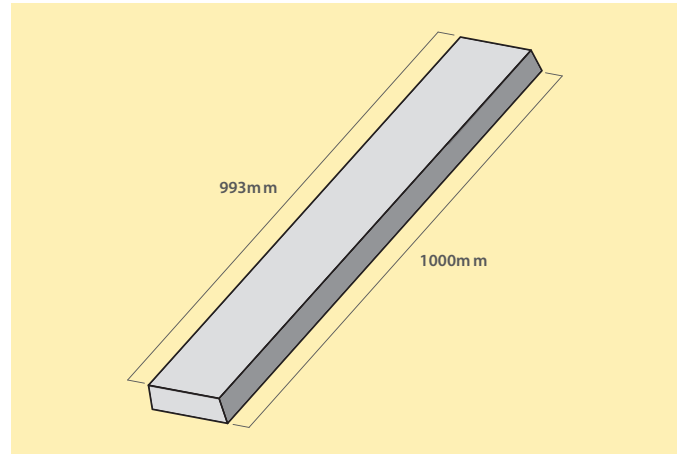

DADO RAIL

CODE	SIZE	PER PALLET	WEIGHT
A	1000 x 180 x 75	50	23kg

DADO RAIL

CODE	SIZE	PER PALLET	WEIGHT
A1	1500 x 170 x 120	20	34kg

BALCONY COPING

CODE	SIZE	PER PALLET	WEIGHT
B	1000 x 400 x 75	20	48,5kg

COLUMN CAP

CODE	SIZE	PER PALLET	WEIGHT
C	1040 x 740 x 75	5	63kg

COPING

CODE	SIZE	PER PALLET	WEIGHT
D	1000 x 150 x 50	80	18kg

COPING

CODE	SIZE	PER PALLET	WEIGHT
D1	1000 x 115 x 80	10	12kg

COLUMN COPING

CODE	SIZE	PER PALLET	WEIGHT
D2	800 x 800 x 85	5	130,6kg

PIER COPING

CODE	SIZE	PER PALLET	WEIGHT
D3	550 x 500 x 85	20	56,1kg

PIER COPING

CODE	SIZE	PER PALLET	WEIGHT
D4	800 x 500 x 85	10	81,6kg

PIER COPING

CODE	SIZE	PER PALLET	WEIGHT
D5	1200 x 500 x 100	5	144kg

PIER COPING